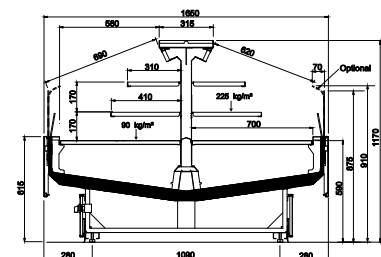

SILK C SV

OutFit

Product categories

Technical features

Product range

SILK C SV						
Lenght -Lunghezza Longueur-Länge-Longitud mm		1250	1875	2500	3750	EOL 1650
1 SHELF		•	•	•	•	•
2 SHELVES		•	•	•	•	•
Display area Superficie di esposizione Warenpräsentationsfläche Surface d'exposition Superficie expositiva m ²	1 S	2.53	3.82	5.06	7.59	1.80
	2 S	2.53	3.82	5.06	7.59	1.80
Loading area Superficie di appoggio Nutzfläche Surface de chargement Superficie de apoyo m ²		2.06	3.09	4.12	6.18	1.6
End thickness Spessore spalla Stärke der Seitenwand Épaisseur de cheve joue Espesor lateral mm		50.00				

Cross sections

1 SHELVES

EOL - 1 SHELVES

2 SHELVES

Cross Sections

EOL - 2 SHELVES