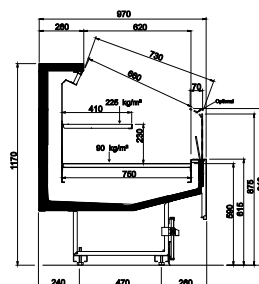

SILK C SV

OutFit

Product categories

Technical features

Product range

SILK C SV						
Lenght -Lunghezza Longueur-Länge-Longitud mm		1250	1875	2500	3750	EOL 1650
1 SHELF		•	•	•	•	•
2 SHELVES		•	•	•	•	•
Display area Superficie di esposizione Warenpräsentationsfläche Surface d'exposition Superficie expositiva m ²	1 S	2.53	3.82	5.06	7.59	1.80
	2 S	2.53	3.82	5.06	7.59	1.80
Loading area Superficie di appoggio Nutzfläche Surface de chargement Superficie de apoyo m ²		2.06	3.09	4.12	6.18	1.6
End thickness Spessore spalla Stärke der Seitenwand Épaisseur de cheve joue Espesor lateral mm		50.00				

Cross sections

1 SHELVES

EOL - 1 SHELVES

2 SHELVES

Cross Sections

EOL - 2 SHELVES