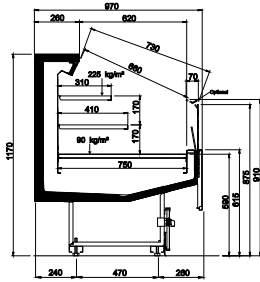

SILK C SV

OutFit

Product categories

Technical features

Product range

SILK C SV						
Lenght -Lunghezza Longueur-Länge-Longitud mm		1250	1875	2500	3750	EOL 1650
1 SHELF		•	•	•	•	•
2 SHELVES		•	•	•	•	•
Display area Superficie di esposizione Warenpräsentationsfläche Surface d'exposition Superficie expositiva m ²	1 S	2.53	3.82	5.06	7.59	1.80
	2 S	2.53	3.82	5.06	7.59	1.80
Loading area Superficie di appoggio Nutzfläche Surface de chargement Superficie de apoyo m ²		2.06	3.09	4.12	6.18	1.6
End thickness Spessore spalla Stärke der Seitenwand Épaisseur de cheve joue Espesor lateral mm		50.00				

Cross sections

1 SHELVES

EOL - 1 SHELVES

2 SHELVES

Cross Sections

EOL - 2 SHELVES