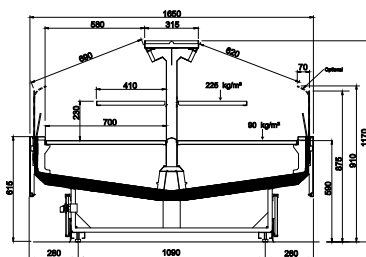

SILK C SV

OutFit

Product categories

Technical features

Product range

SILK C SV						
Lenght -Lunghezza Longueur-Länge-Longitud mm		1250	1875	2500	3750	EOL 1650
1 SHELF		•	•	•	•	•
2 SHELVES		•	•	•	•	•
Display area Superficie di esposizione Warenpräsentationsfläche Surface d'exposition Superficie expositiva m ²	1 S	2.53	3.82	5.06	7.59	1.80
	2 S	2.53	3.82	5.06	7.59	1.80
Loading area Superficie di appoggio Nutzfläche Surface de chargement Superficie de apoyo m ²		2.06	3.09	4.12	6.18	1.6
End thickness Spessore spalla Stärke der Seitenwand Épaisseur de cheve joue Espesor lateral mm		50.00				

Cross sections

1 SHELVES

EOL - 1 SHELVES

2 SHELVES

Cross Sections

EOL - 2 SHELVES