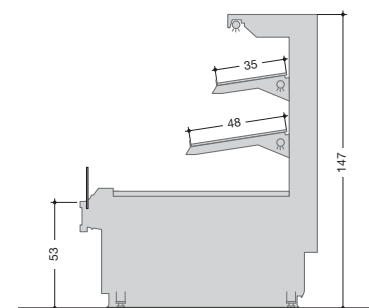

ELFIN MA150