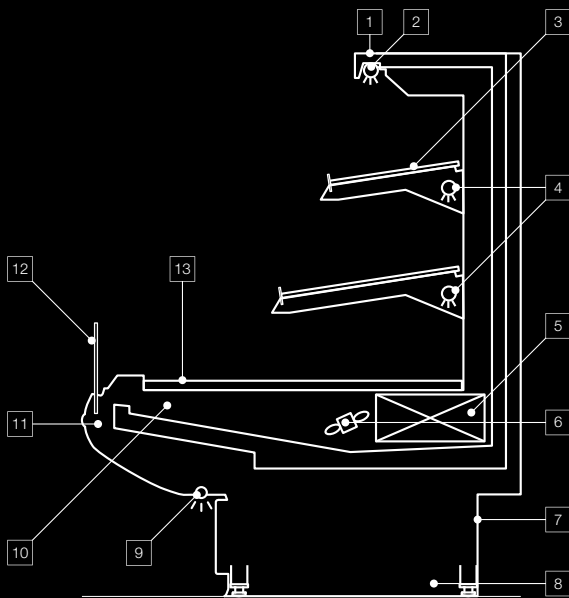

▶ EXCLUSIVITÉ MEME AVEC LA VERSION LIBRE SERVICE

Vitrine libre service qui peut se canaliser aux modèles Evolution - Ebony.

▶ EXKLUSIV AUCH BEI DER SB VERSION

Ausstellungstheke Selbstbedienung, die sich an die Modelle Evolution - Ebony zusammenbauen lässt.

CARATTERISTICHE DEL MOBILE

1. Cappello in acciaio inox AISI 304 antigraffio.
2. Illuminazione: tubo fluorescente con luce rosa Osram 76. (p)
3. Ripiani in acciaio inox AISI 304 inclinabili con porta prezzo.
4. Illuminazione ripiani: tubi fluorescenti con luce rosa Osram 76. (p)
5. Evaporatore con verniciatura anticorrosione.
6. Refrigerazione ventilata con potenziometro per regolazione della portata.
7. Chiusura posteriore con pannello in lamiera plastificata.
8. Zoccolo parapolvere su tutto il perimetro del banco.
9. Illuminazione frontale. *
10. Interno del mobile in acciaio inox AISI 304.
11. Canalizzabile.
12. Frontalino Plexiglass.
13. Piano d'esposizione in acciaio inox AISI 304. (p)

CARACTERISTIQUES DE LA VITRINE

1. Tablette supérieure en acier inox AISI 304 anti-rayure.
2. Eclairage: tube fluorescent avec lumière rose Osram 76. (p)
3. Rayons en acier inox AISI 304 inclinables avec porte-prix.
4. Eclairage étagères: tubes fluorescents avec lumière rose Osram 76. (p)
5. Évaporateur avec vernis anti-corrosion.
6. Réfrigération ventilée avec potentiomètre pour régulation du débit d'air.
7. Panneau arrière en tôle plastifiée.
8. Plinthe de sol périmétral.
9. Eclairage frontal. *
10. Intérieur de la vitrine en acier inox AISI 304.
11. Canalisable.
12. Element frontal de désembuage en Plexiglass.
13. Plan d'exposition en acier AISI 304. (p)