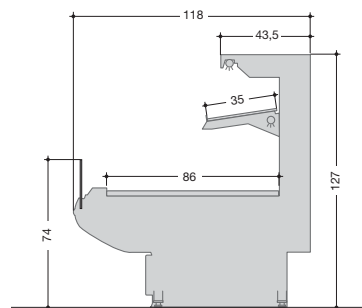

ELFIN MD130