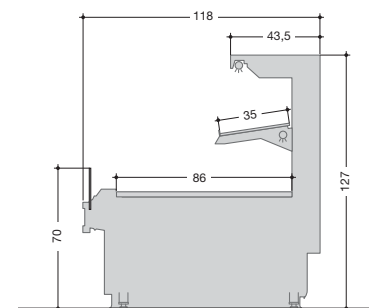

ELFIN MA130