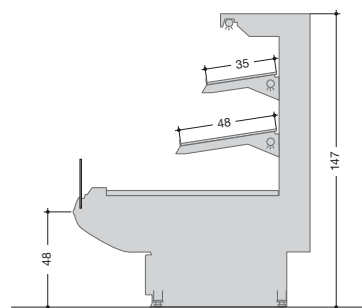

ELFIN MD150