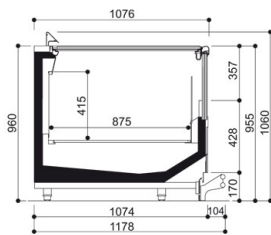

VERTICALI E ORIZZONTALI SURGELATI

Crocodile

The value of energy[€]

-50%

Crocodile				
	188	250	375	MT 224 - 245
LG300	•	•	•	•
HG400	•	•	•	•

Crocodile LG300 & MT

Crocodile HG400 & MT

Crocodile BACK to BACK