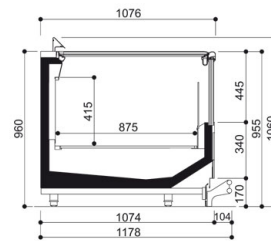

VERTICALI E ORIZZONTALI SURGELATI

Crocodile

The value of energy[€]

-50%

Crocodile				
	188	250	375	MT 224 - 245
LG300	•	•	•	•
HG400	•	•	•	•

Crocodile LG300 & MT

Crocodile HG400 & MT

Crocodile BACK to BACK