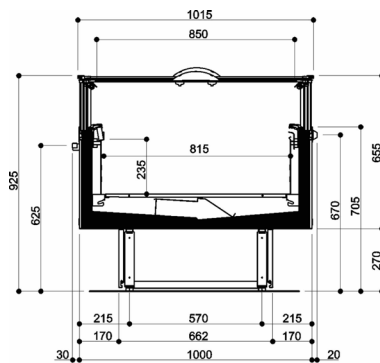

Product range

RHAPSODY				
RHAPSODY	OPEN		CLOSED	
	1500	2000	1500	2000
	•	•	•	•
Display area Superficie di esposizione Warenpräsentationsfläche Surface d'exposition Superficie expositiva m2	1.05	1.45	1.05	1.45
Loading area Superficie di appoggio Nutzfläche Surface de chargement Superficie de apoyo m2	1.50	2.00	1.50	2.00
Net storage capacity Capacità netta Nutzinhalt volume utile Capacidad neta dm3	169.00	230.00	266.00	362.00
Dimensions Dimensioni Größe Dimensions Dimensiones LxAxP mm	1500x925x1000	2000x925x1000	1500x925x1000	2000x925x1000

Cross sections

OPEN

CLOSED