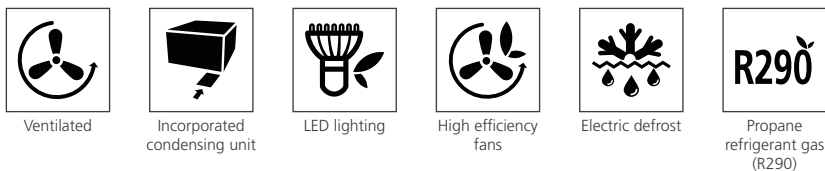

RHAPSODY

Complementaries

Product categories

Technical features

Product range

RHAPSODY				
RHAPSODY	OPEN		CLOSED	
	1500	2000	1500	2000
	•	•	•	•
Display area Superficie di esposizione Warenpräsentationsfläche Surface d'exposition Superficie expositiva m2	1.05	1.45	1.05	1.45
Loading area Superficie di appoggio Nutzfläche Surface de chargement Superficie de apoyo m2	1.50	2.00	1.50	2.00
Net storage capacity Capacità netta Nutzinhalt volume utile Capacidad neta dm3	169.00	230.00	266.00	362.00
Dimensions Dimensioni Größe Dimensions Dimensiones LxAxP mm	1500x925x1000	2000x925x1000	1500x925x1000	2000x925x1000