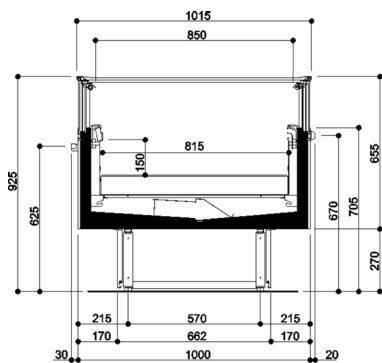

Product range

RHAPSODY				
RHAPSODY	OPEN		CLOSED	
	1500	2000	1500	2000
	•	•	•	•
Display area Superficie di esposizione Warenpräsentationsfläche Surface d'exposition Superficie expositiva m2	1.05	1.45	1.05	1.45
Loading area Superficie di appoggio Nutzfläche Surface de chargement Superficie de apoyo m2	1.50	2.00	1.50	2.00
Net storage capacity Capacità netta Nutzinhalt volume utile Capacidad neta dm3	169.00	230.00	266.00	362.00
Dimensions Dimensioni Größe Dimensions Dimensiones LxAxP mm	1500x925x1000	2000x925x1000	1500x925x1000	2000x925x1000

Cross sections

OPEN