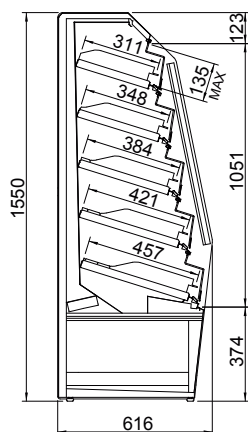

Evo

Lunghezza totale
Length
Longueur
Breite
Largo
Общая длина

mm

Lunghezza senza spalle
Length without ends
Longueur sans joues
Länge ohne Seiten
Largo sin Laterales
Длина без выступов

mm

Capacità utile
Net volume
Capacité utile
Nutzleistung
Capacidad útil
Полезный Объем

Temperatura d'esercizio
Working temperature
Temp. de fonctionnement
Betriebstemperatur
Temp. de ejercicio
Рабочая температура

°C

	mm	mm		°C
75	763	693	198 bottiglie (500ml) o lattine (330-500ml) 198 bottles (500ml) or cans (330-500ml)	+2°C/+4°C
75 R	763	693	374 lattine slim (250ml) 374 slim cans (250ml)	

Classe climatica ambientale - Enviromental climatic class - Classe climatique - Raumklimaklasse - Clase climática ambiental - Климатический класс оборудования: 3 +25 °C 60% U.R. - EN-ISO 23953 - 1/2

L'immagine riprodotta sul banco ha puro scopo illustrativo. - The image reproduced on the cabinet has an explanatory aim only. - L'image reproduite sur le meuble n'est qu'une illustration et n'a pas de valeur contractuelle. - Die abgebildete Grafik dient nur zur Illustration. - La imagen reproducida sobre la mural refrigerada tiene pura finalidad ilustrativa. - Рисунок, нанесенный на прилавке, носит иллюстративный характер.

Evo