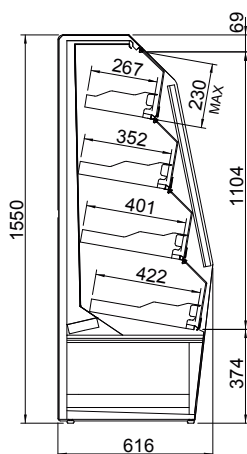

Evo

Lunghezza totale
Length
Longueur
Breite
Largo
Общая длина

mm

Lunghezza senza spalle
Length without ends
Longueur sans joues
Länge ohne Seiten
Largo sin Laterales
Длина без выступов

mm

Capacità utile
Net volume
Capacité utile
Nutzleistung
Capacidad útil
Полезный Объем

Temperatura d'esercizio
Working temperature
Temp. de fonctionnement
Betriebstemperatur
Temp. de ejercicio
Рабочая температура

°C

	mm	mm		°C
75	763	693	198 bottiglie (500ml) o lattine (330-500ml) 198 bottles (500ml) or cans (330-500ml)	+2°C/+4°C
75 R	763	693	374 lattine slim (250ml) 374 slim cans (250ml)	

Classe climatica ambientale - Enviromental climatic class - Classe climatique - Raumklimaklasse - Clase climática ambiental - Климатический класс оборудования: 3 +25 °C 60% U.R. - EN-ISO 23953 - 1/2

L'immagine riprodotta sul banco ha puro scopo illustrativo. - The image reproduced on the cabinet has an explanatory aim only. - L'image reproduite sur le meuble n'est qu'une illustration et n'a pas de valeur contractuelle. - Die abgebildete Grafik dient nur zur Illustration. - La imagen reproducida sobre la mural refrigerada tiene pura finalidad ilustrativa. - Рисунок, нанесенный на прилавке, носит иллюстративный характер.

Evo R