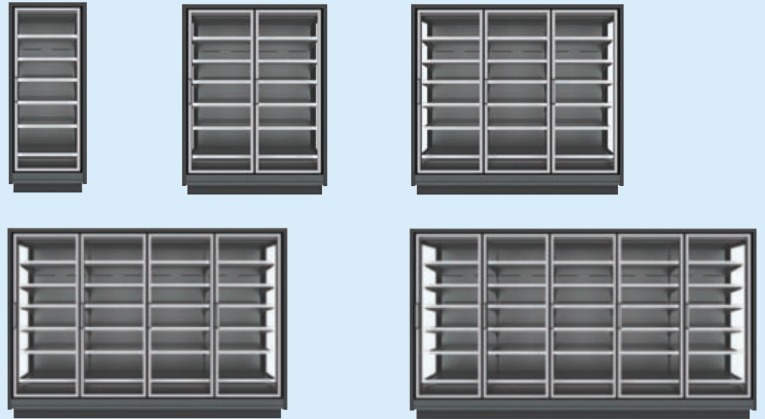

# Der neue Velando E6 - höchste Energieeffizienz bei besten Temperaturen

Der neue Kühl-/ Tiefkühlschrank Velando überzeugt mit seinem zeitlosen schicken Kühlmöbel-Design. Zusammen mit den vollverglasten Seitenwänden und einer brillanten LED-Beleuchtung entsteht eine besonders großzügige Warensicht. Eine neue Rahmen-Technologie sowie eine neue innovative Umlufttechnik senken den Strom- und den Kältebedarf deutlich.

## Abmessungen im Überblick

2 Höhen: 2040, 2220 mm

5 Längen (inklusive Seitenwände, je 50 mm): 895, 1665, 2450, 3225, 4000 mm

1 Tiefe: 955 mm