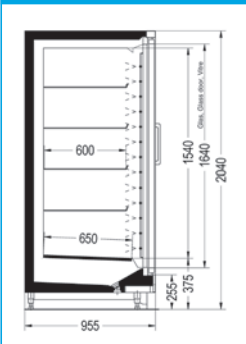

Vorteile auf einen Blick

- Neue Rahmen-Technologie senkt den Stromverbrauch deutlich
- Reduzierter Kältebedarf
- Betrieb mit einer um 6K höheren Verdampfungstemperatur senkt Stromkosten spürbar
- Geringere Anschlussleistung senkt Strombereitstellungskosten
- Optimierte LED-Beleuchtung für beste Warensicht

Velando AF.B4/B8