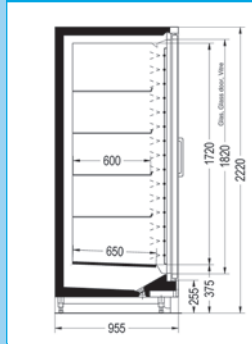

## Abmessungen im Überblick

2 Höhen: 2040, 2220 mm

5 Längen (inklusive Seitenwände, je 50 mm): 895, 1665, 2450, 3225, 4000 mm

1 Tiefe: 955 mm

## Technische Daten: Velando E6

Grundlängen ohne SW*	[mm]	795	1.565	2.345	3.125	3.900	
Auslagefläche	[m²]	0,98	1,92	2,88	3,84	5,76	
Temperaturbereich	[°C]	0	2	-18	-20	-22	-24

\* Breite 50 mm, je SW

[www.carrier-refrigeration.com](http://www.carrier-refrigeration.com)  
[www.carrier.com](http://www.carrier.com)